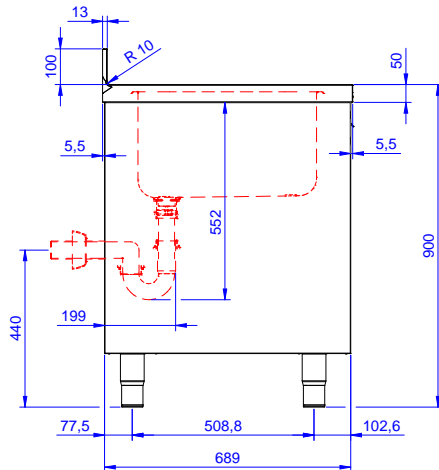

D = Desagüe

Desagüe

Posición de desagüe Derecha

Info

Ancho del armario	1145 mm
Fondo del armario	645 mm
Alto del armario	385 mm
Dimensiones externas, ancho	1200 mm
Dimensiones externas, fondo	700 mm
Dimensiones externas, alto	1000 mm
Dimensiones alzatina, alto	100 mm
Dimensiones alzatina, fondo	13 mm
Dimensiones alzatina, radio	R=10
Número de cubas	1
Dimensiones de las cubas	400x500xH300
Número y tipo de puertas	1 Batiente
Espesor de la superficie de trabajo	50 mm
Peso neto	55 kg