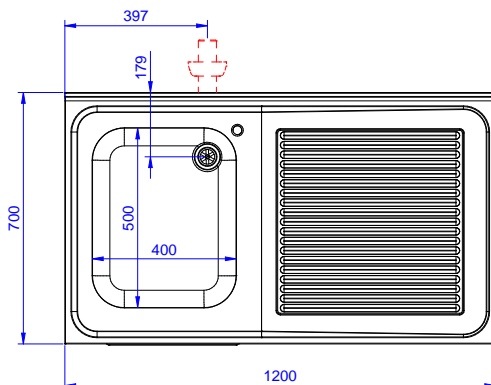

Planta

Desagüe

Posición de desagüe Derecha

Info

Ancho del armario	1145 mm
Fondo del armario	645 mm
Alto del armario	385 mm
Dimensiones externas, ancho	1200 mm
Dimensiones externas, fondo	700 mm
Dimensiones externas, alto	1000 mm
Dimensiones alzatina, alto	100 mm
Dimensiones alzatina, fondo	13 mm
Dimensiones alzatina, radio	R=10
Número de cubas	1
Dimensiones de las cubas	400x500xH300
Número y tipo de puertas	1 Batiente
Espesor de la superficie de trabajo	50 mm
Peso neto	55 kg